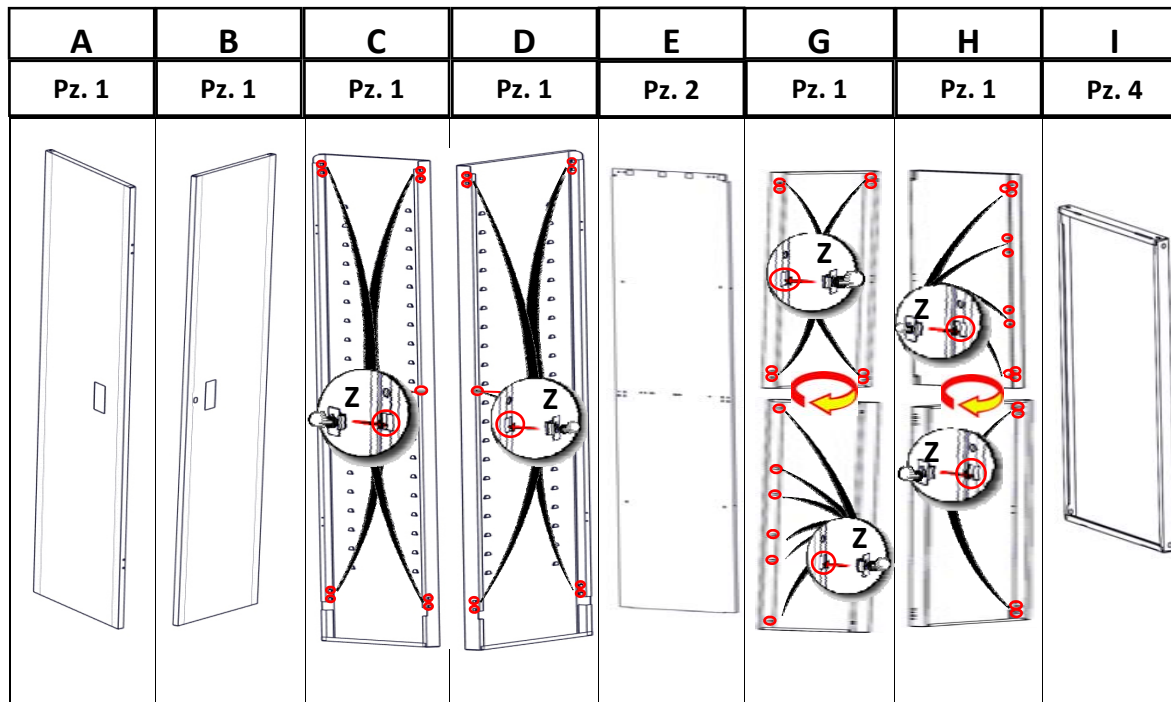

**Armadio Portascope 60/80**

Dimensioni PS 60 L x P x H mm.600x400x1795

Dimensioni PS 80 L x P x H mm.800x400x1795

L	M	N	O	P	Q	R	S	T	U	V	Z
Pz. 42	Pz. 8	Pz. 1	Pz. 4	Pz. 4	Pz. 4	Pz. 3	Pz. 1	Pz. 1	Pz. 2	Pz. 2	Pz. 46
