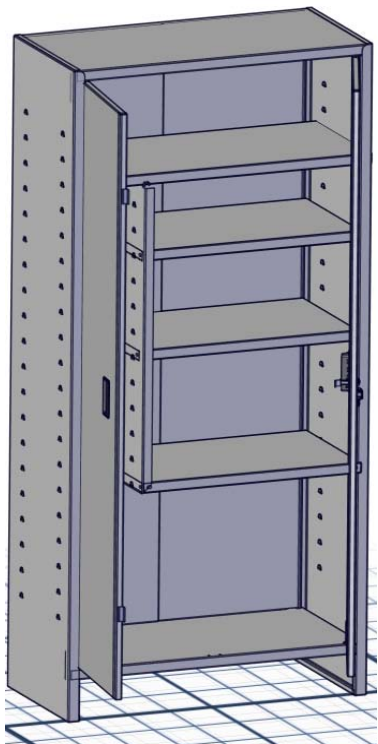

**Armadio Portascope 60/80**

Dimensioni PS 60 L x P x H mm.600x400x1795

Dimensioni PS 80 L x P x H mm.800x400x1795

L	M	N	O	P	Q	R	S	T	U	V	Z
Pz. 42	Pz. 8	Pz. 1	Pz. 4	Pz. 4	Pz. 4	Pz. 3	Pz. 1	Pz. 1	Pz. 2	Pz. 2	Pz. 46
